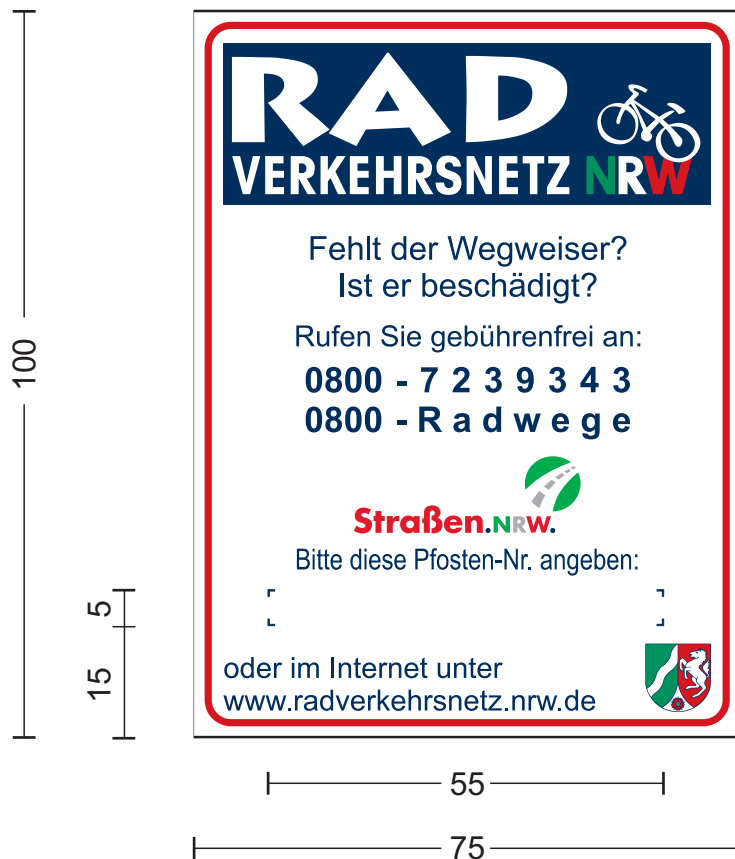

## Druckvorlage für Aufkleber „Radverkehrsnetz NRW“

### Aufkleber „Radverkehrsnetz NRW klein“:

Format : 75 x 100 mm

Farben : blau --> HKS 41 K  
grün --> RAL 6024  
rot --> RAL 3020  
grau --> Pantone cool grey 6c

Sonstiges : Endbeschnitt