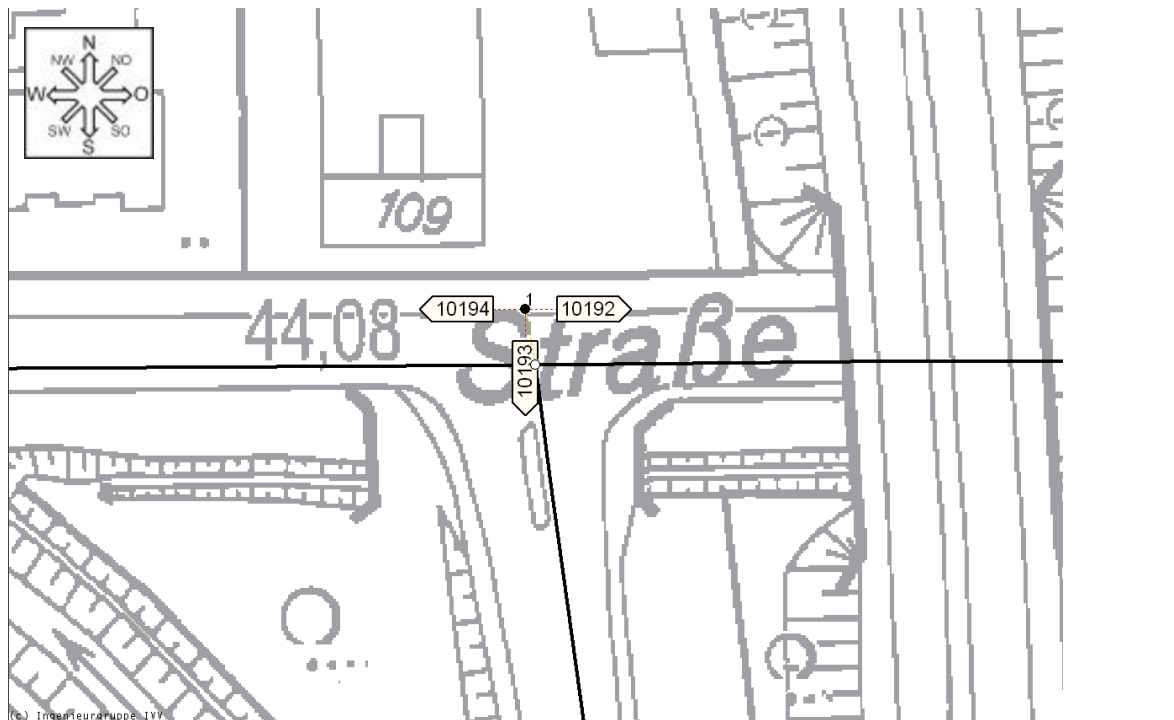

Stadt Düsseldorf

Knoten-Nr	01023418	x-Koordinate	2562301
Straßenbaulast	Stadt Düsseldorf	y-Koordinate	5669939
Knotenbeschreibung	Hildener Str./Am Buchholzer Busch	Datum	21.01.02

Pfosten 1 **Wegweiser** 010192

Pfosten 1 **Wegweiser** 010193

Pfosten 1 **Wegweiser** 010194

Stadt Düsseldorf

Knoten-Nr	01023418	x-Koordinate	2562301
Straßenbaulast	Stadt Düsseldorf	y-Koordinate	5669939
Knotenbeschreibung	Hildener Str./Am Buchholzer Busch	Datum	21.01.02

Beschriftung beidseitig

Wegweisermaße 1000 x 250 [mm]

Fernziel Haan 9,4 

Nahziel Hilden 3,1 

Wegweiser **010193**

Wegweisertyp Pfeilwegweiser

Bestand neues Schild

Ausrichtung Süd

Wegweiser	010194		
Wegweisertyp	Pfeilwegweiser		
Bestand	neues Schild		
Ausrichtung	West		
Beschriftung	beidseitig		
Wegweisermaße	1000 x 250	[mm]	
Fernziel	Stadtmitte	13	
Nahziel	Benrath	1,2	