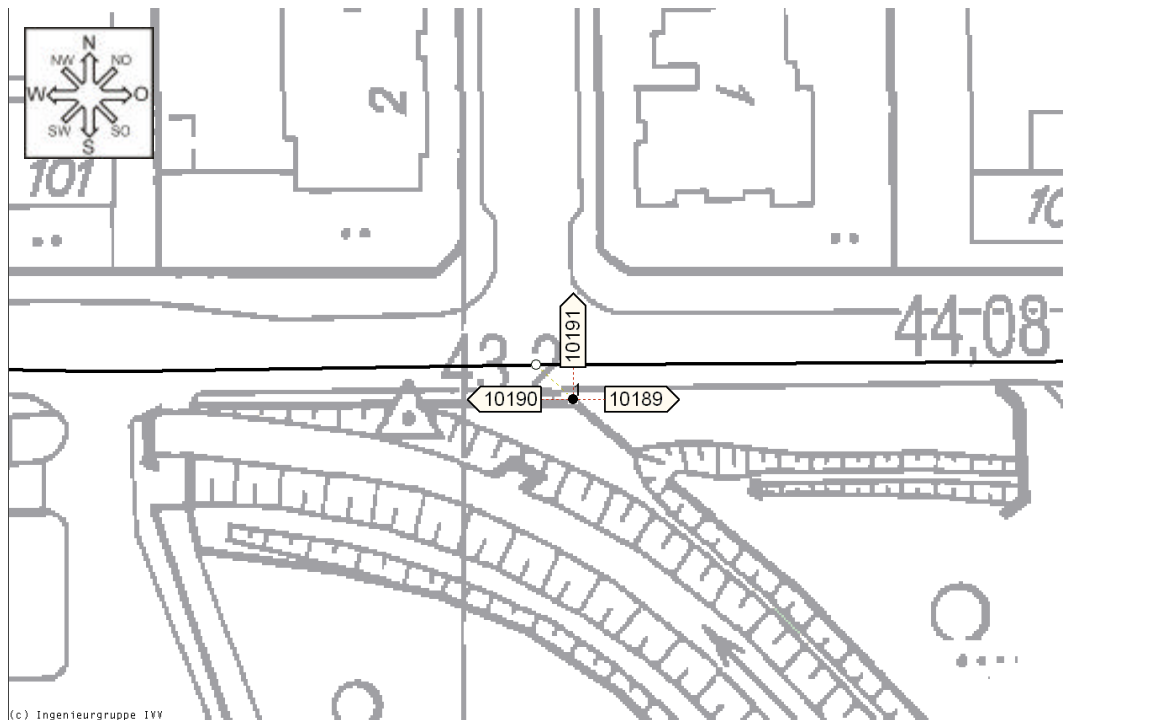

Stadt Düsseldorf

Knoten-Nr	01023354	x-Koordinate	2562210
Straßenbaulast	Stadt Düsseldorf	y-Koordinate	5669939
Knotenbeschreibung	Hildener Str./Schimmelpfennigstr.	Datum	21.01.02

Pfosten 1 **Wegweiser** 010189

Pfosten 1 **Wegweiser** 010190

	Hilden	3,2	
	Garath	2,3	

	Stadtmitte	13	
	Benrath	1,1	

Pfosten 1 **Wegweiser** 010191

	Reisholz	3,0	
	Hassels	2,4	

Stadt Düsseldorf

Knoten-Nr	01023354	x-Koordinate	2562210
Straßenbaulast	Stadt Düsseldorf	y-Koordinate	5669939
Knotenbeschreibung	Hildener Str./Schimmelpfennigstr.	Datum	21.01.02

Wegweiser	010191		
Wegweisertyp	Pfeilwegweiser		
Bestand	neues Schild		
Ausrichtung	Nord		
Beschriftung	beidseitig		
Wegweisermaße	1000 x 250	[mm]	
Fernziel	Reisholz		3,0
Nahziel	Hassels		2,4