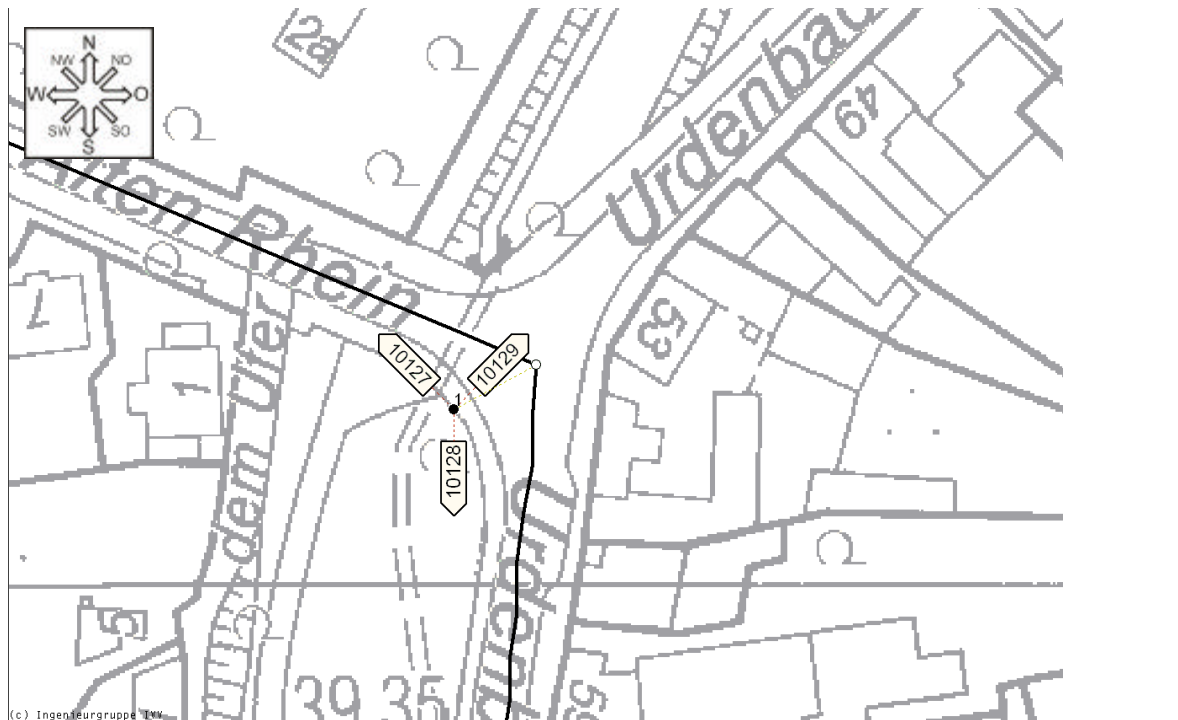

Stadt Düsseldorf

<b>Knoten-Nr</b>	01020515	x-Koordinate	2560486
<b>Straßenbaulast</b>	Stadt Düsseldorf	y-Koordinate	5668230
<b>Knotenbeschreibung</b>	Urdenbacher Dorfstr./Am Alten Rhein	Datum	21.01.02

**Pfosten** 1    **Wegweiser** 010127

**Pfosten** 1    **Wegweiser** 010129

**Pfosten** 1    **Wegweiser** 010128

**Pfosten** 1    **Wegweiser** 010127

**Stadt Düsseldorf**

---

<b>Knoten-Nr</b>	01020515	x-Koordinate	2560486
<b>Straßenbaulast</b>	Stadt Düsseldorf	y-Koordinate	5668230
<b>Knotenbeschreibung</b>	Urdenbacher Dorfstr./Am Alten Rhein	Datum	21.01.02

---

<b>Wegweiser</b>	<b>010129</b>		
<b>Wegweisertyp</b>	Pfeilwegweiser		
<b>Bestand</b>	neues Schild		
<b>Ausrichtung</b>	Nord-Ost		
<b>Beschriftung</b>	beidseitig		
<b>Wegweisermaße</b>	1000 x 250	[mm]	
<b>Fernziel</b>	Benrath	2,1	
<b>Nahziel</b>			